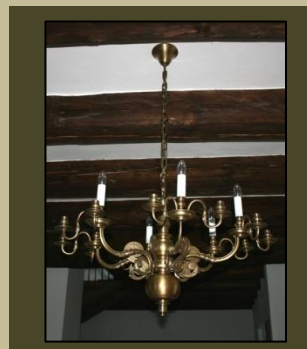

LKR 44 Kala
patinovaná mosaz
104 500 Kč